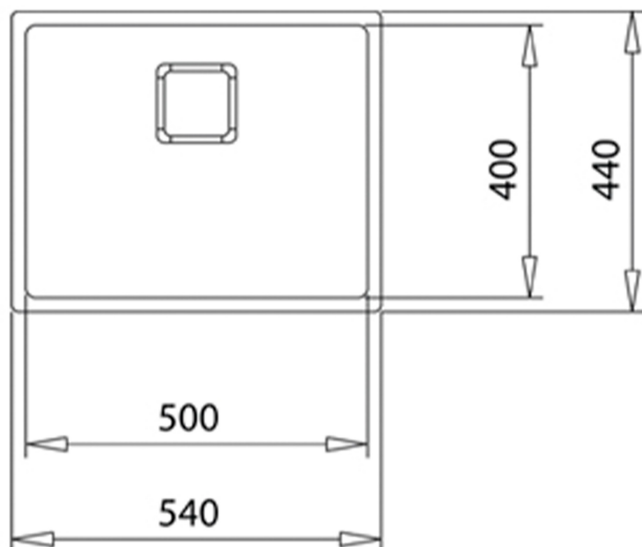

200mm

Hygiene

200mm

REFERENCIA

REF: 115000024

EAN: 8434778004717

CARACTERÍSTICAS

Acero inoxidable Aisi 304 (18/10)

Cumple norma europea EN-13310

Tratamiento PVD

Triple instalación

Dimensiones lavadero: 540 x 440 mm

Dimensiones cubeta: 500 x 400 x 200 mm

Profundidad de la cubeta 200 mm

Espesor de acero: 1 mm.

Fabricación europea

Garantía de por vida

DIMENSIONES

Altura del producto (mm):**Anchura del producto (mm):** 440**Profundidad del producto (mm):** 200**Longitud del producto (mm):** 540**Peso del producto (Kg):** 4,1

COLORES